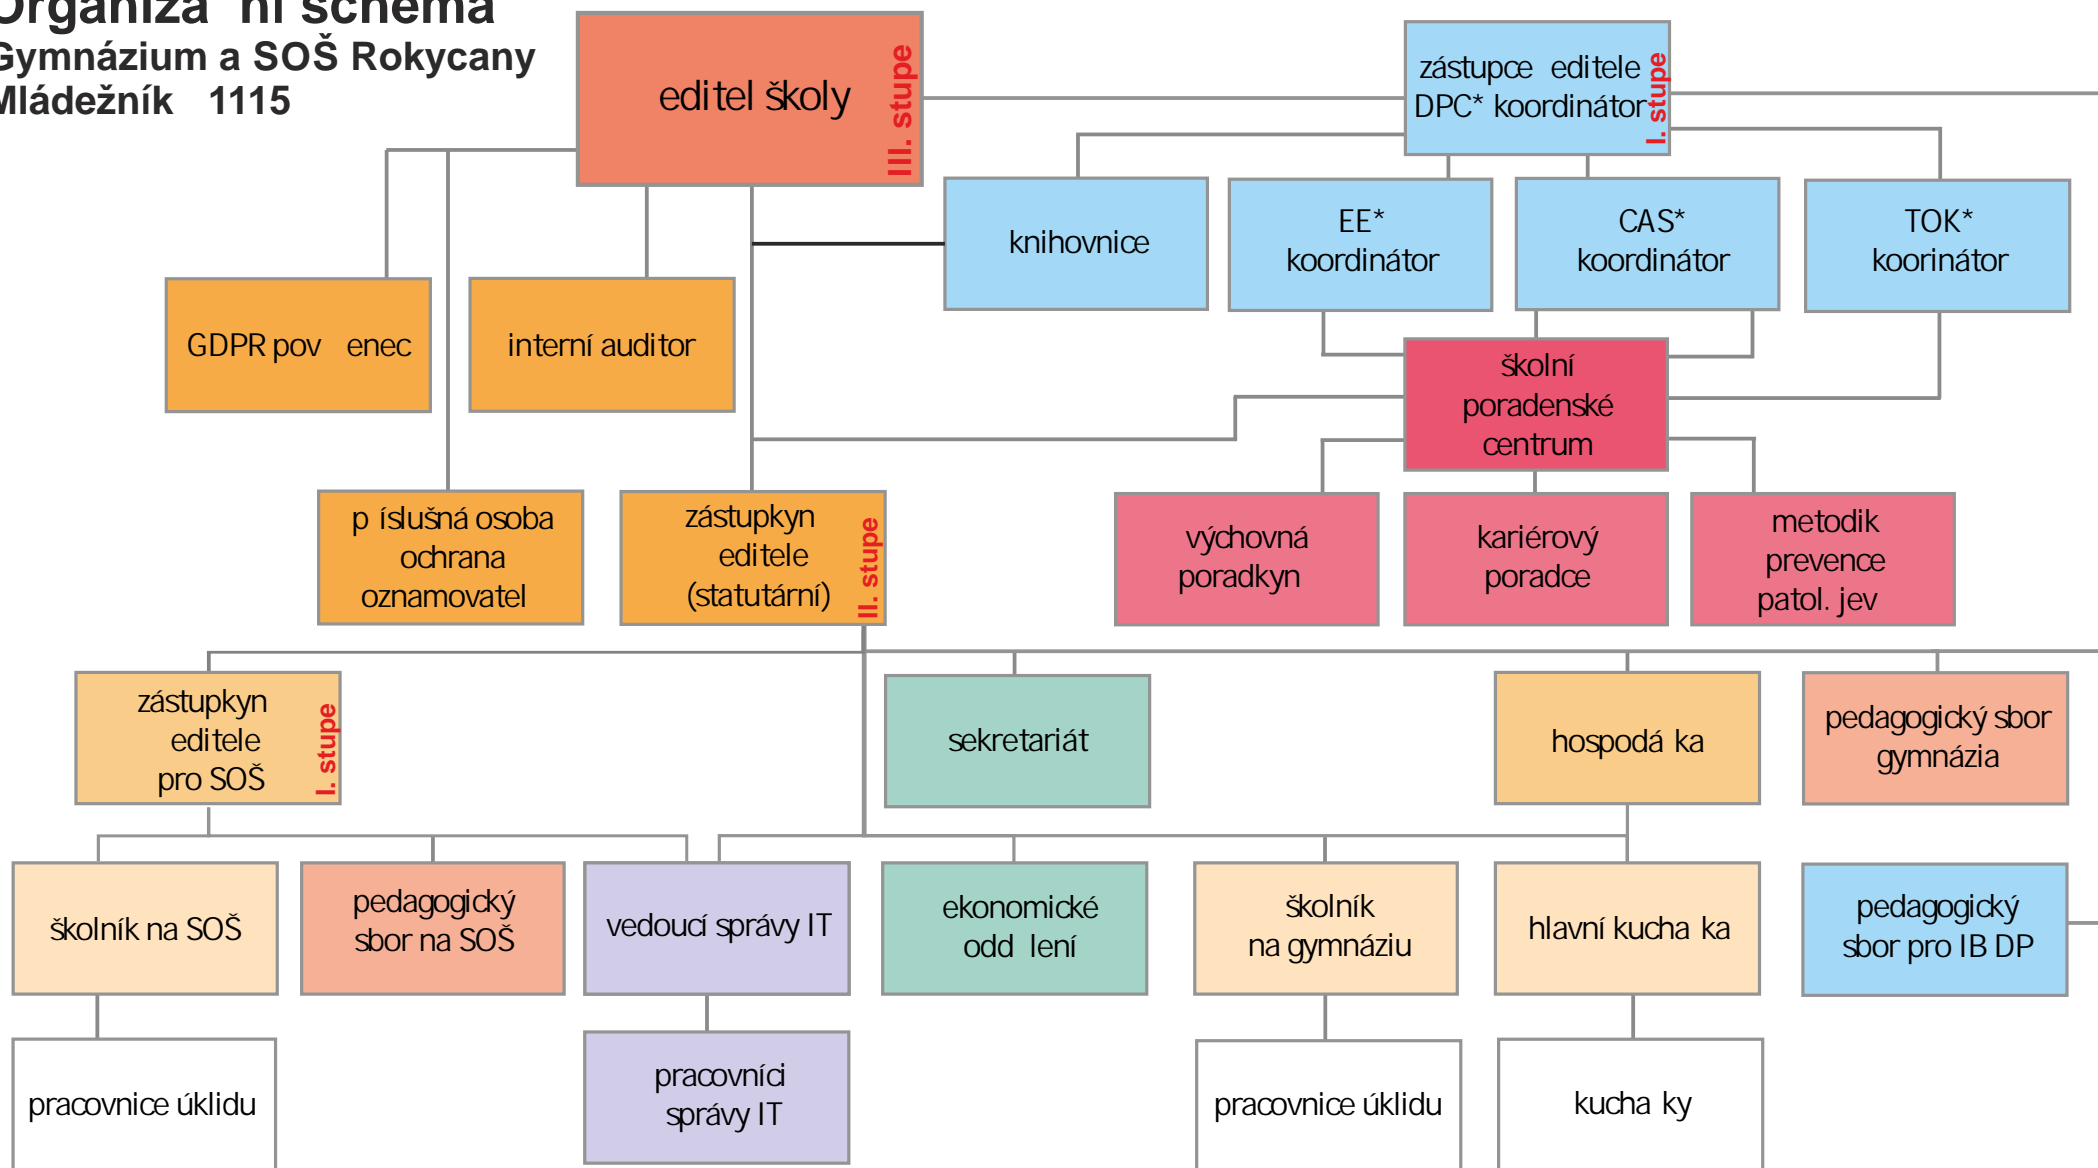

Organizační schéma Gymnázium a SOŠ Rokycany Mládežník 1115

Vysvětlivky:
 DPC....Diploma Programme Coordinator (pozice v IB DP)
 EE.....Extended Essay (pozice v IB DP)
 CAS....Creativity, Activity, Service (pozice v IB DP)
 TOK....Theory Of Knowledge (pozice v IB DP)