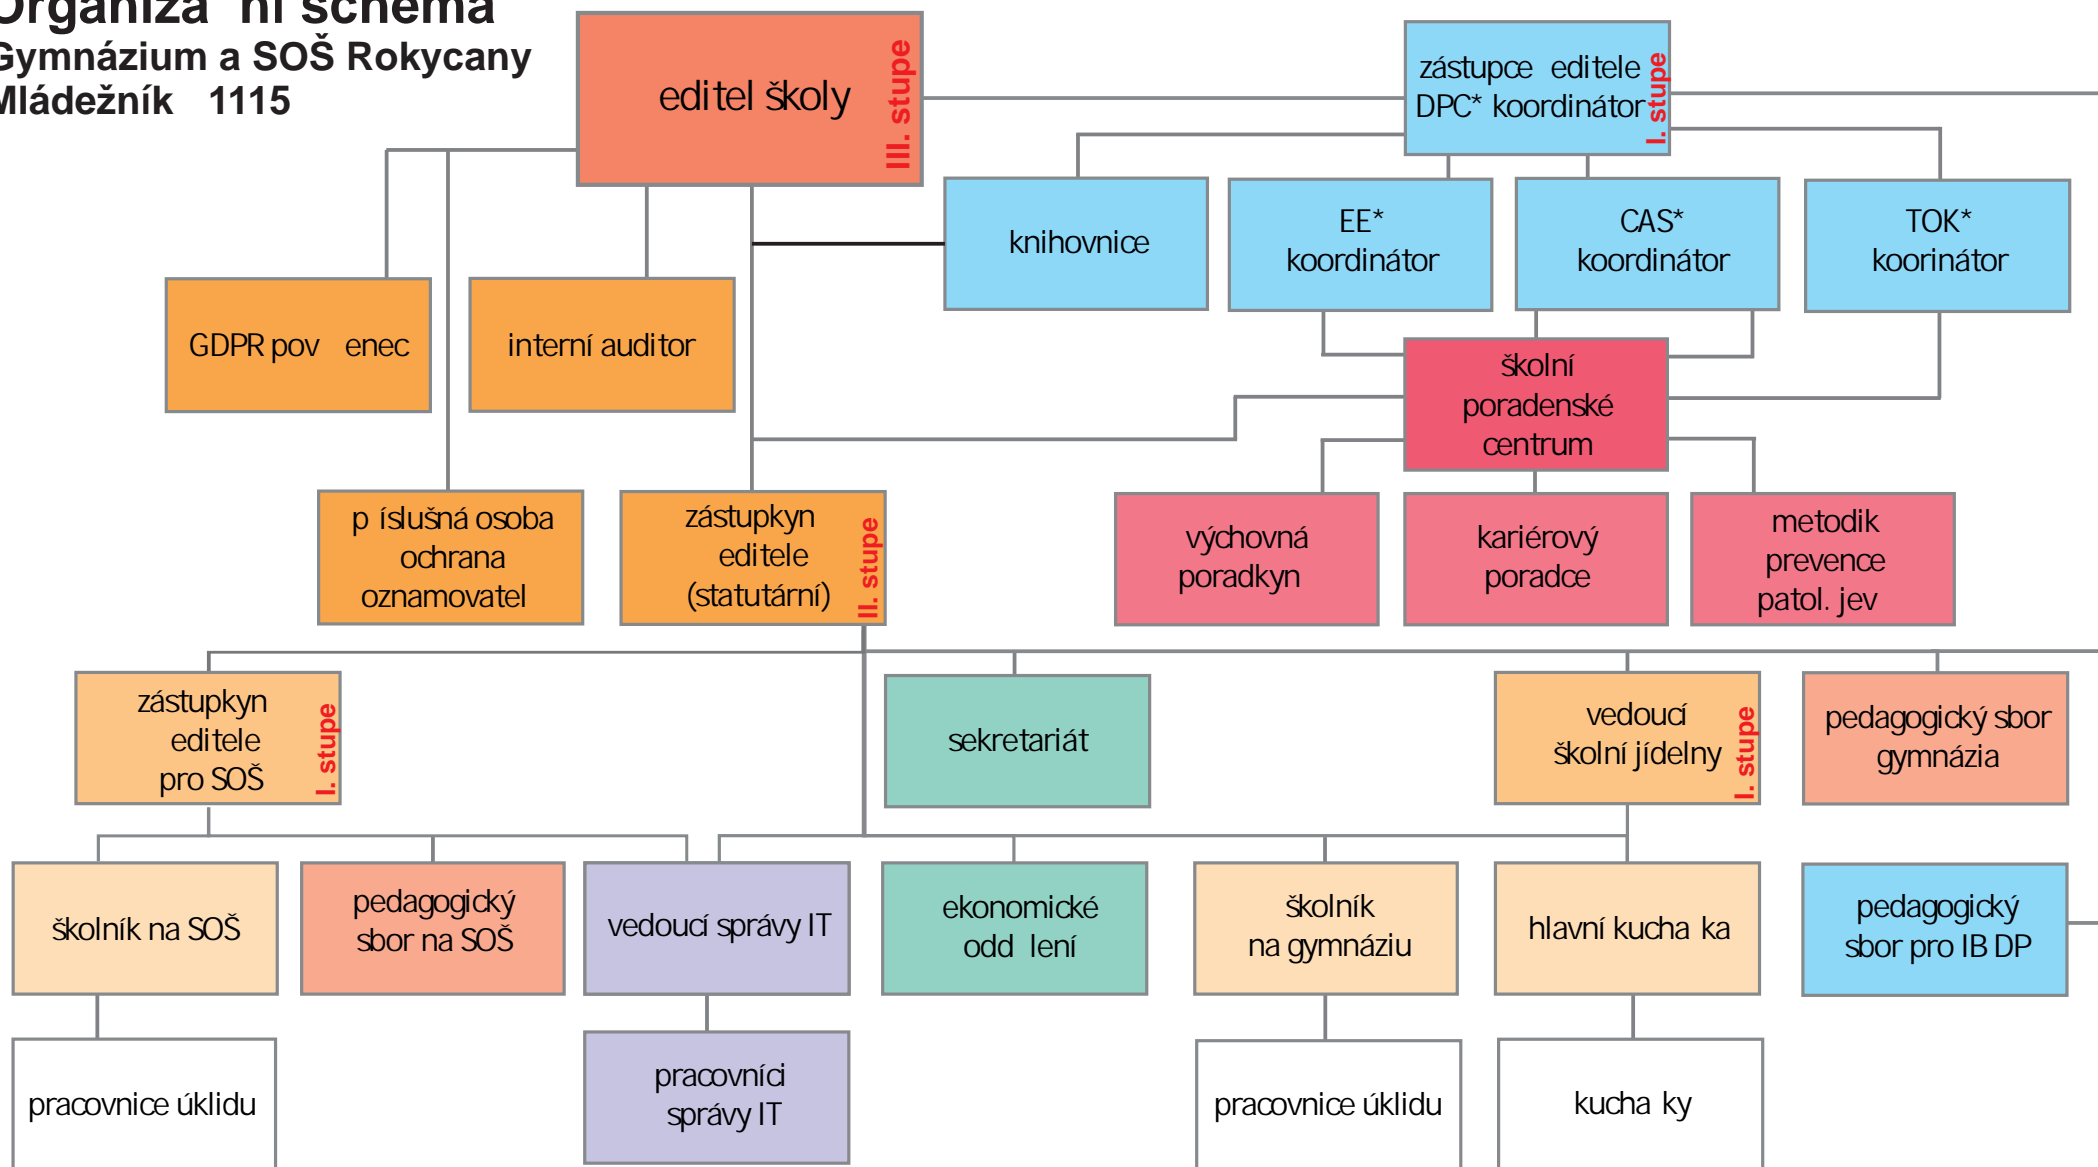

Organizační schéma Gymnázium a SOŠ Rokycany Mládežník 1115

Vysvětlivky:
 DPC....Diploma Programme Coordinator (pozice v IB DP)
 EE.....Extended Essay (pozice v IB DP)
 CAS....Creativity, Activity, Service (pozice v IB DP)
 TOK....Theory Of Knowledge (pozice v IB DP)